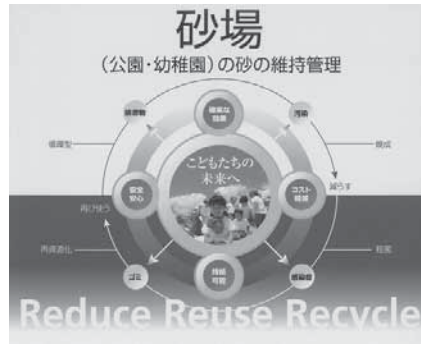

しかし近年の公共工事の激減・激化する受注競争により、当社の売上高も減少し業績は大変厳しい状態にあります。

この状況から脱却するため、試行錯誤の結果、東北地区で唯一の自然土舗装材料の製造

・販売を開始、仙台城本丸広場・公園遊歩道などで施工されております。従来の受身型受注体制から、提案型受注体制への転換に取り組んでいるところでありますが、さらに厳しくなっている経営環境に対応するため、環境負荷の少ない土舗装の事業領域をさらに発展させて、新たな環境ビジネスとして「砂場の維持管理業務」と「残土リサイクルセンター」に取り組み、循環型社会に貢献する新規事業の受注拡大により、経営革新を進めております。